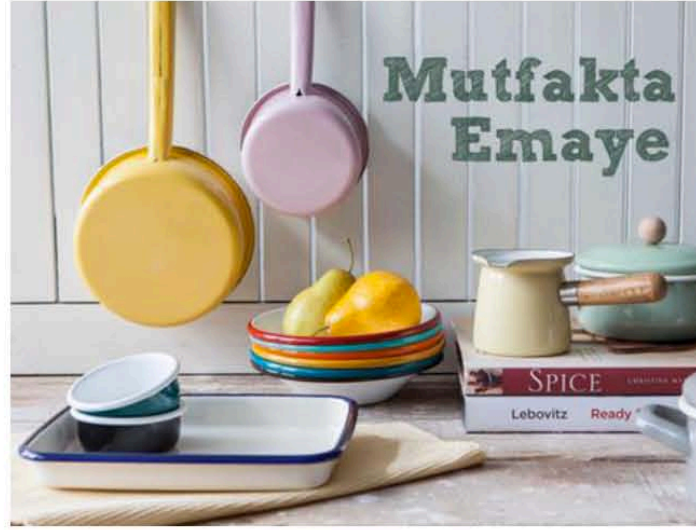

*Logolu Özel Proje çalışma Örnekleri*

**EMAYE KUPALAR ( Enamel Mugs)**

*LunArt Emaye Ürünleri, Kafe & Kahvaltı Mekanlarında Satış Reyonlarında yer aldı.*

# Zerdeçalı Mercimek Gorhazı

Kırmızı mercimek, patates,  
kuru soğan, havuç ve zerdeçal

8 x 12,5cm.

**Emaye Ürünler, Camsı yüzeyli-Metal gövdeli ürünlerdir..**

**Tamamen doğal malzemedir. Kimyasal madde içermez. Yüzeyin Gözeneksiz oluşu ve pürüzsüz oluşu nedeniyle, gıdaların lezzetini aynen korur, En doğal Lezzeti Emaye ürünler ile pişirilen gıdalarda bulursunuz.**