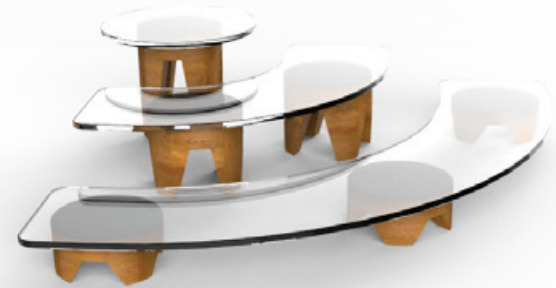

Meşe
Oak

Ahsap silindir yükseltici
Cylindrical wooden riser set

Ahşap kare yükseltici
Square wooden riser set

30A104

12x12x5 cm

Meşe
Oak

30A105

12x12x8 cm