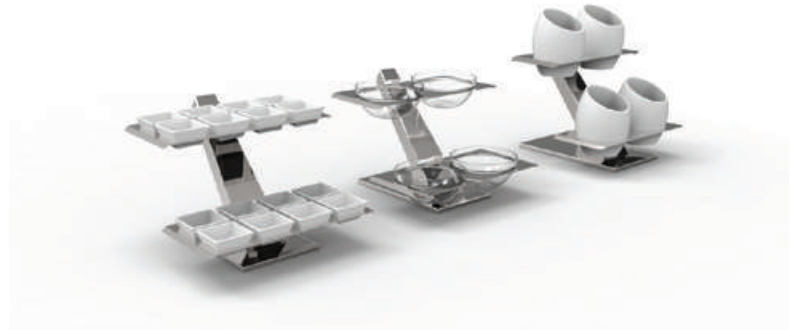

Modüler tepsili stand
Modular stand with trays