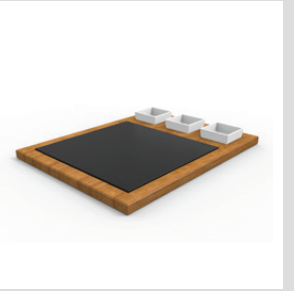

30A049

40x35x2 cm

Meşe - Kayrak Taşı - Porselen
Oak - Slate - Porcelain

30A047

40x29x2 cm

Meşe - Kayrak Taşı - Porselen
Oak - Slate - Porcelain

30A111

24x24x2 cm