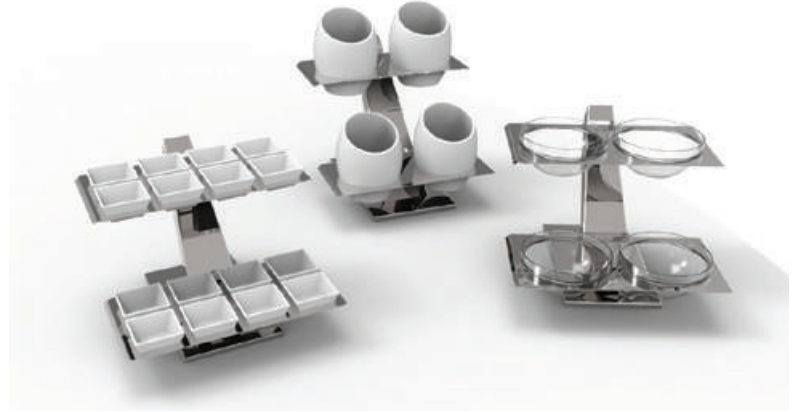

Modüler tepsili stand
Modular stand with trays