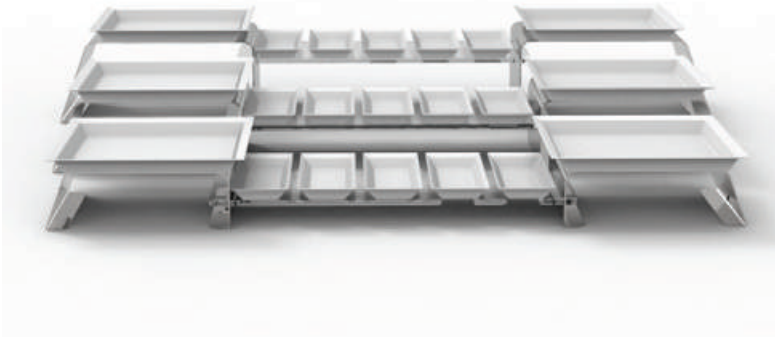

Vakumlu Silikon, yükselticilerinizin üzerinde sergilenen sunum elemanlarının kaymasını engeller. Bu sayede, ürünlerin düşmesinden kaynaklanan müşteri ve personel yaralanmalarını önlediği gibi, ürünleriniz zarar görmeden daha uzun süre kullanılabilir.

Meşe
Oak

30A045

63x25x2 cm

Meşe
Oak

Boğaziçi kolon
Boğaziçi modular column stand

Boğaziçi yükseltici
Boğaziçi modular riser set

50A016

95x20x8 cm