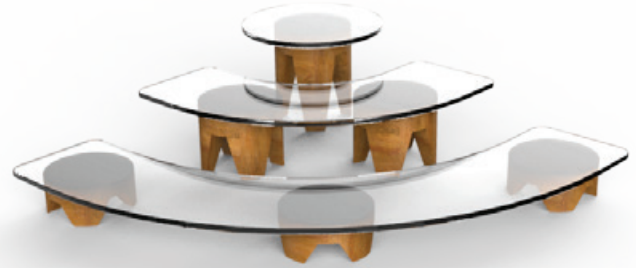

Meşe
Oak

Ahsap silindir yükseltici
Cylindrical wooden riser set

Ahşap kare yükseltici
Square wooden riser set

30A104

12x12x5 cm

Meşe
Oak

30A105

12x12x8 cm