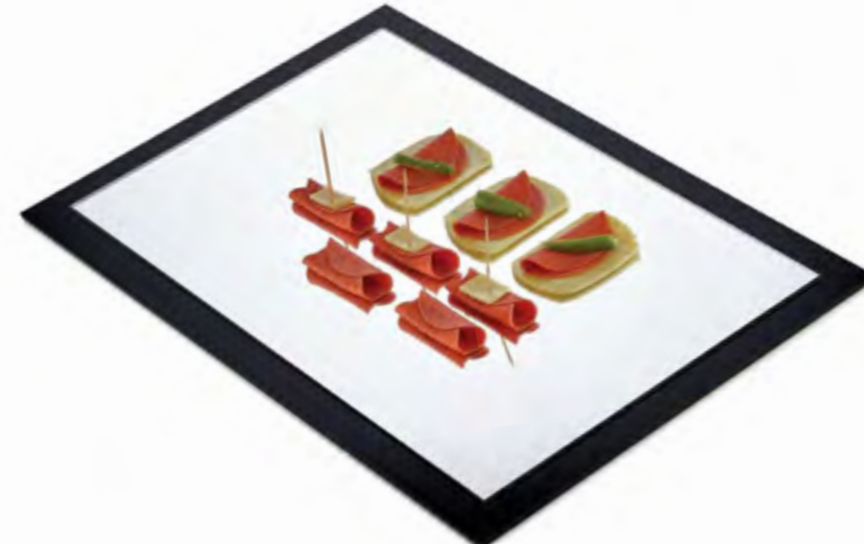

A. Büfe Pleksi Aynalı Teşhir Standı
O. Buffet Plexy Mirror Display Stand Rect.
BRD - DD - 02 (60 x 40 x 5 mm) Dikdörtgen